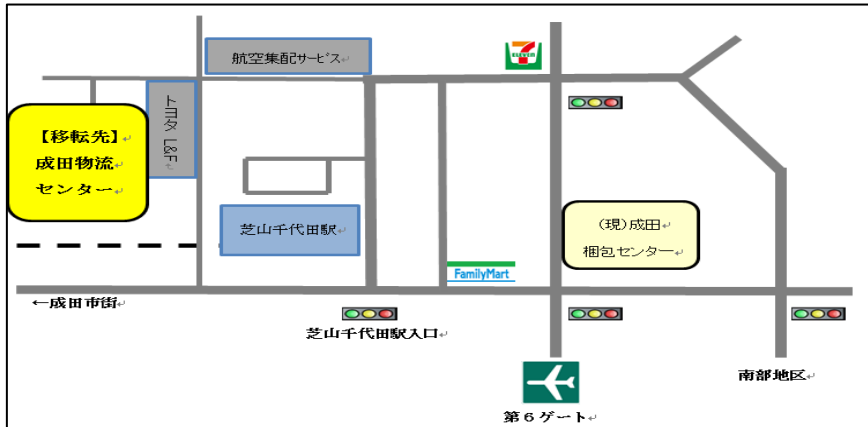

・移転先地図

交通のご案内

・お車の場合

成田 I.C. (東関東自動車道) を出て芝山千代田方面へ約 15 分